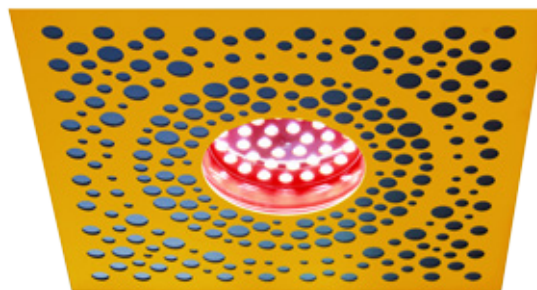

• DIFFUSIONE

I NUOVI DIFFUSORI ALTO DESIGN

Soprattutto benessere

MONDRIAN

Diffusore dal design moderno, ad alta induzione, caratterizzato una foratura di forma rettangolare particolarmente adatto in locali dove oltre al comfort viene richiesta particolare attenzione allo stile e al design del locale stesso, disponibile nelle versioni:

design
M. Rossini

RAL 3020

MARRAKECH

Diffusore dal design moderno, ad alta induzione, caratterizzato una foratura di forma circolare particolarmente adatto in locali dove oltre al comfort viene richiesta particolare attenzione allo stile e al design del locale stesso, disponibile nelle versioni:

design
M. Rossini

RAL 1003

NEW YORK

Diffusore dal design moderno, ad alta induzione, caratterizzato un disegno a spirale particolarmente adatto in locali dove oltre al comfort viene richiesta particolare attenzione allo stile e al design del locale stesso, disponibile nelle versioni:

- **fonoassorbente**
- **diffusore aria**

design
M. Rossini

RAL 2009

LOS ANGELES

Diffusore dal design accattivante ed estremo, ad alta induzione, caratterizzato una serie di ugelli tridimensionali particolarmente adatto in locali dove oltre al comfort viene richiesta particolare attenzione allo stile e al design del locale stesso, disponibile nelle versioni: