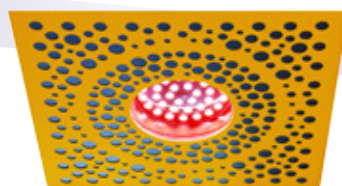

• DIFFUSIONE

I NUOVI DIFFUSORI ALTO DESIGN

Soprattutto benessere

MONDRIAN

Diffusore dal design moderno, ad alta induzione, caratterizzato una foratura di forma rettangolare particolarmente adatto in locali dove oltre al comfort viene richiesta particolare attenzione allo stile e al design del locale stesso, disponibile nelle versioni:

design
M. Rossini

RAL 3020

MARRAKECH

Diffusore dal design moderno, ad alta induzione, caratterizzato una foratura di forma circolare particolarmente adatto in locali dove oltre al comfort viene richiesta particolare attenzione allo stile e al design del locale stesso, disponibile nelle versioni:

design
M. Rossini

RAL 1003

NEW YORK

Diffusore dal design moderno, ad alta induzione, caratterizzato un disegno a spirale particolarmente adatto in locali dove oltre al comfort viene richiesta particolare attenzione allo stile e al design del locale stesso, disponibile nelle versioni:

- **fonoassorbente**
- **diffusore aria**

design
M. Rossini

RAL 2009

LOS ANGELES

Diffusore dal design accattivante ed estremo, ad alta induzione, caratterizzato una serie di ugelli tridimensionali particolarmente adatto in locali dove oltre al comfort viene richiesta particolare attenzione allo stile e al design del locale stesso, disponibile nelle versioni: