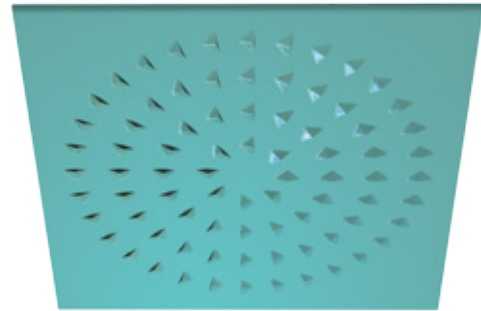

LOS ANGELES

Diffusore dal design accattivante ed estremo, ad alta induzione, caratterizzato una serie di ugelli tridimensionali particolarmente adatto in locali dove oltre al comfort viene richiesta particolare attenzione allo stile e al design del locale stesso, disponibile nelle versioni:

- **fonoassorbente**
- **diffusore aria**

design
M. Rossini

RAL 6034