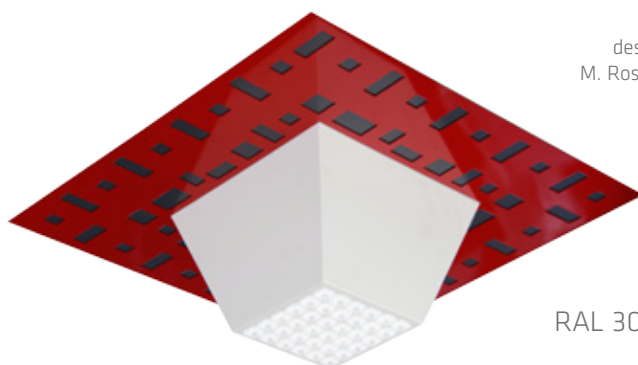

• DIFFUSIONE

I NUOVI DIFFUSORI ALTO DESIGN

Soprattutto benessere

MONDRIAN

Diffusore dal design moderno, ad alta induzione, caratterizzato una foratura di forma rettangolare particolarmente adatto in locali dove oltre al comfort viene richiesta particolare attenzione allo stile e al design del locale stesso, disponibile nelle versioni:

design
M. Rossini

RAL 3020

MARRAKECH

Diffusore dal design moderno, ad alta induzione, caratterizzato una foratura di forma circolare particolarmente adatto in locali dove oltre al comfort viene richiesta particolare attenzione allo stile e al design del locale stesso, disponibile nelle versioni:

design
M. Rossini

RAL 1003

NEW YORK

Diffusore dal design moderno, ad alta induzione, caratterizzato un disegno a spirale particolarmente adatto in locali dove oltre al comfort viene richiesta particolare attenzione allo stile e al design del locale stesso, disponibile nelle versioni: